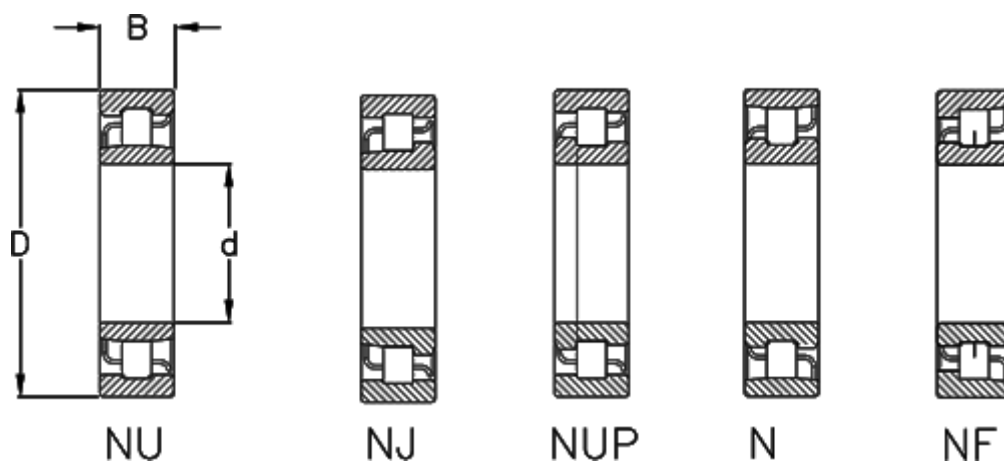

Varenummer: 571202501539

Beskrivelse: NSK Cylindrisk rulleleje NJ 205EW C3

Mål

= Flere måldata: Hent PDF katalog under dokumenter

B = 15

D = 52

d = 25

Type = 205EW